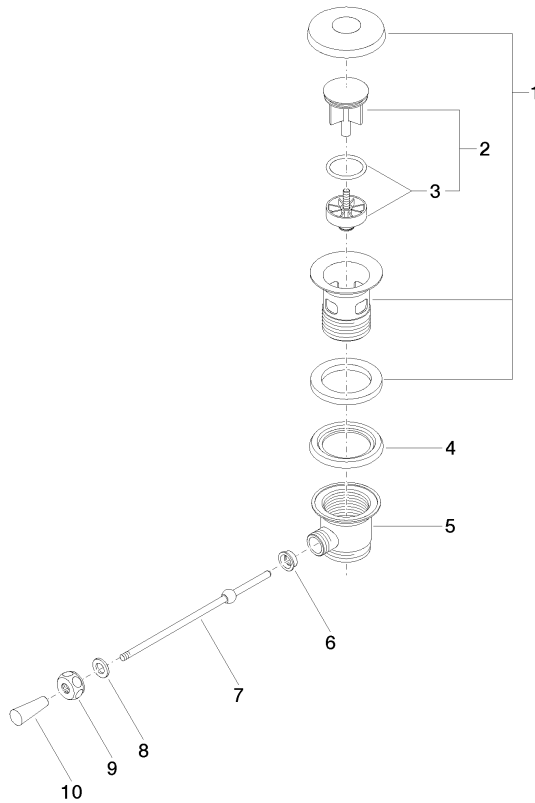

10 300 970

- lunghezza leva a ginocchio 185 mm

Solamente per lavabo con troppopieno.

Compatibile con: IMO, LULU, MADISON,  
MEM, TARA, CL.1, LISSÉ, VAIA, META,  
CYO

	Platinato spazzolato	10 300 970-06
	Cromato	10 300 970-00
	Platinato	10 300 970-08
	Ottone (Oro 23k)	10 300 970-09
	Dark Chrome	10 300 970-19
	Light Gold	10 300 970-26
	Light Gold spazzolato	10 300 970-27
	Ottone spazzolato (Oro 23k)	10 300 970-28
	Nero opaco	10 300 970-33
	Bronzo spazzolato	10 300 970-42
	Champagne spazzolato (Oro 22k)	10 300 970-46
	Champagne (Oro 22k)	10 300 970-47
	Cromo spazzolato	10 300 970-93
	Dark Platinum spazzolato	10 300 970-99

10 300 970

10 300 970

Parts for other  
finishes can be found  
here: Cromato

### Elenco delle parti di ricambio

N.	Codice articolo	Denominazione	Quantità necessaria	Tempo di produzione
1	90 11 01 026 00-06	tazza	1	10
2	04 31 20 016 00-06	tappo	1	10
3	04 28 10 026 00 90	accessori	1	2
4	09 14 03 025 90	guarnizione	1	2
5	09 11 01 023-06	tazza	1	10
6	09 14 05 040 90	guarnizione	1	2
7	09 31 09 055-06	astina	1	60
8	09 30 11 049 90	rondella	1	2
9	09 23 30 003-06	dado	1	60
10	09 20 01 040-06	manopola	1	60